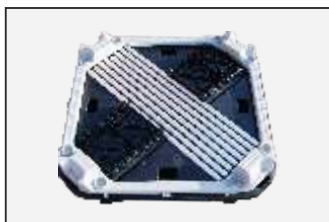

Les parties métalliques peuvent également être regroupées.

- Encombrement: 120 x 120 cm
- Volume: 1m³, 1.5m³ et 2m³
- Standard big-bag utilisable
- En option: pièces métalliques inoxydables
- Ouverture sur le fond pour vidange
- Fabriqué à partir de matériaux 100% recyclés

Support conteneur souple (big-bag) Bâti ISAR - Nouveau modèle

Comprenant:

- 1 support en matière plastique noir
- 8 pièces métalliques
- 4 raccords plastiques noirs
- 1 couvercle blanc

Guide de montage:

étape 1